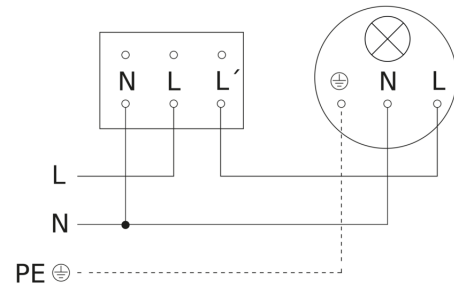

Bewegungsmelder

IR 180 AP easy

Aufputz

EAN 4007841 066048

Art.-Nr. 066048

IR 180 AP easy

Aufputz

EAN 4007841 066048

Art.-Nr. 066048

Schaltplan 2-Draht-Verkabelung

Schaltplan 3-Draht-Verkabelung

Schaltplan Vernetzung mehrerer Sensoren