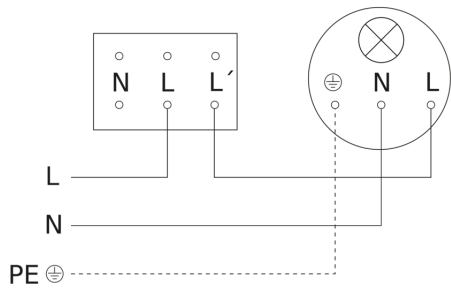

Bewegungsmelder

IR 180 AP easy

Aufputz

EAN 4007841 066048

Art.-Nr. 066048

IR 180 AP easy

Aufputz

EAN 4007841 066048

Art.-Nr. 066048

Schaltplan 2-Draht-Verkabelung

Schaltplan 3-Draht-Verkabelung

Schaltplan Vernetzung mehrerer Sensoren